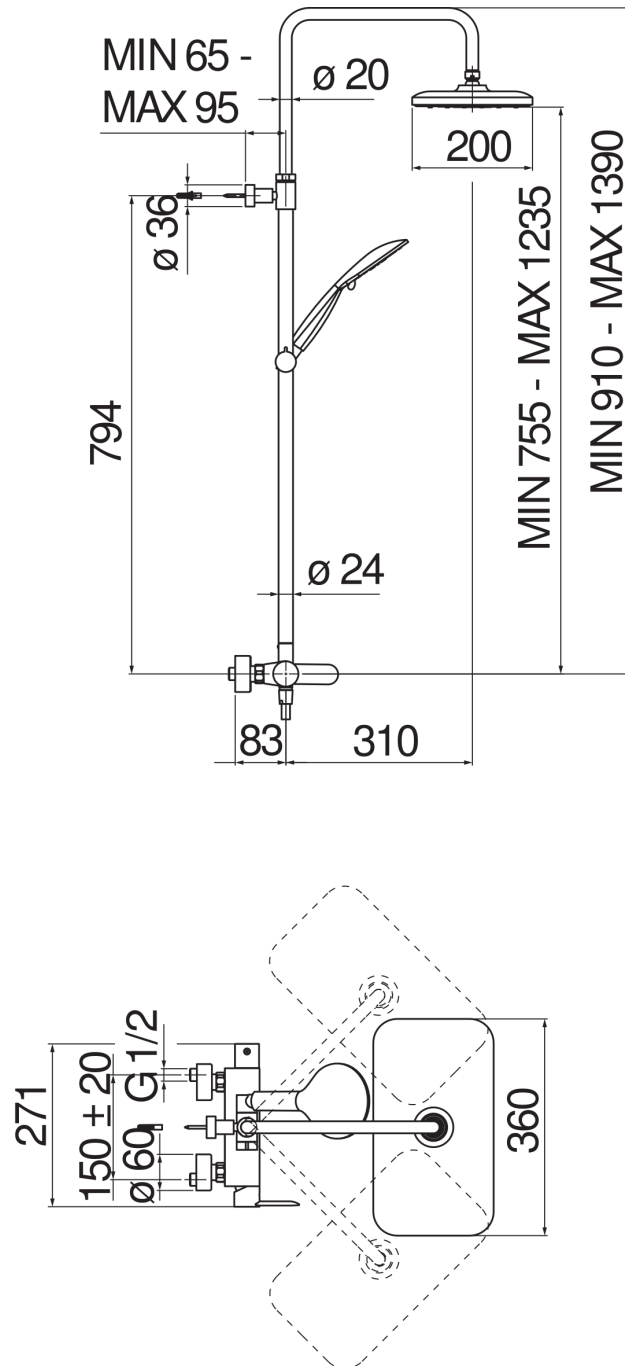

SPECIFICHE

Monocomando esterno con rampa telescopica

Chrome

Soffione a snodo 360 x 200 mm

Sistema anticalcare

Supporto doccetta scorrevole e orientabile

Doccetta a 3 getti e flessibile 150 cm

Limitatore di portata con freno al 50%

Imballo: 117 x 42 x 8,5 cm / 0,04177 m³

DIAGRAMMA DI PORTATA: ACQUA CALDA/FREDDA

DIAGRAMMA DI PORTATA: ACQUA MISCELATA