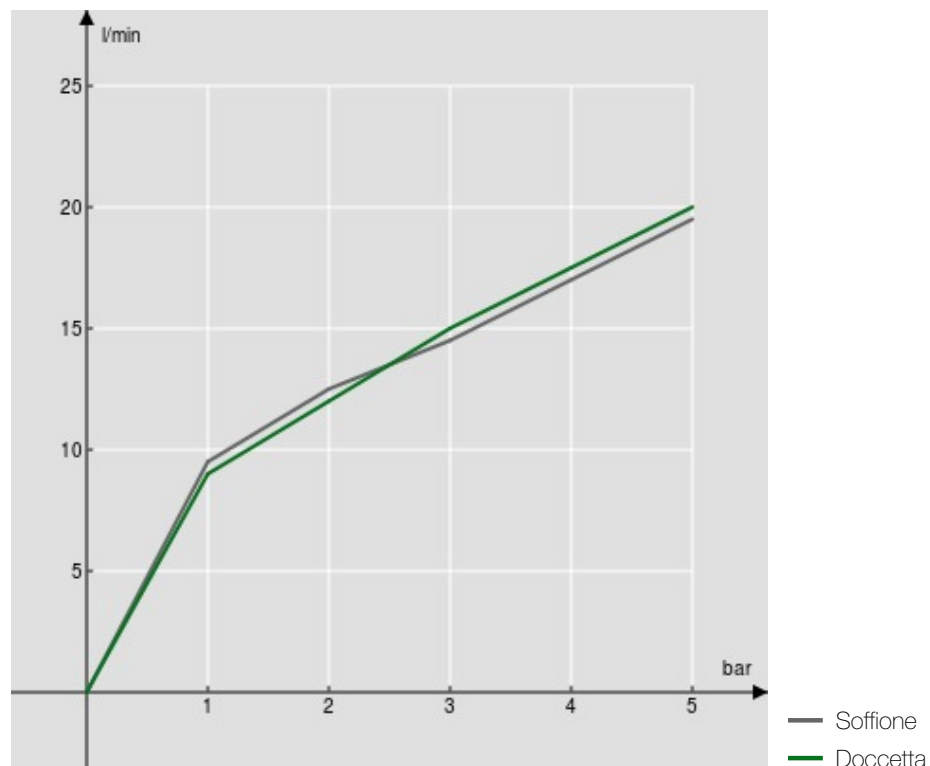

SPECIFICHE

Monocomando esterno con rampa telescopica

Chrome

Soffione a snodo 360 x 200 mm

Sistema anticalcare

Supporto doccetta scorrevole e orientabile

Doccetta a 3 getti e flessibile 150 cm

Limitatore di portata con freno al 50%

Imballo: 117 x 42 x 8,5 cm / 0,04177 m³

DIAGRAMMA DI PORTATA: ACQUA CALDA/FREDDA

DIAGRAMMA DI PORTATA: ACQUA MISCELATA